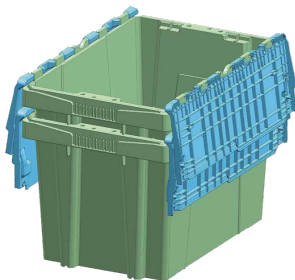

Polycart Delivery

Polycart Delivery D64L39

Polycart Delivery D64M34

Polycart Delivery D64S29

Recipientes apilables y encajables con tapa. Se apilan de forma segura cuando están cargados y se encajan perfectamente cuando están vacíos.

Cajas especialmente indicadas para la venta online de producto de supermercado. Permiten ahorrar espacio en transporte de retorno. Ideales para alimentación, industria y distribución.

- Apilables y encajables.
- Apilables con las tapas cerradas y abiertas.
- Recipientes resistentes reutilizables de larga duración.
- Tipo de cierre que favorece un ajuste perfecto de las tapas.
- Permiten añadir precintos para comprobar que no han sido abiertas.
- Diferentes colores disponibles, permiten una rápida identificación de los tipos de piezas o productos, o transmitir los colores corporativos.

Tres alturas

MEDIDAS

DENOMINACIÓN	LARGO	ANCHO	ALTO	CAPACIDAD
POLYCARD DELIVERY D64L39	600	400	390	63,61 L
POLYCARD DELIVERY D64M34	600	400	340	55,46 L
POLYCARD DELIVERY D64S29	600	400	290	47,08 L

APILADO / ENCAJADO

Apilables con las tapas abiertas para permitir la ventilación

Encaje 80 mm (para las 3 alturas)

TRANSPORTE

1 pallet 1,2 x 1 x 2,55 m. transporta 100 cajas de cualquier modelo

VEHÍCULO	NUM. PALETS	NUM. CAJAS POR PALET	NUM. CAJAS
CAMIÓN COMPLETO	26	100	2.600
CONTENEDOR DE 40 PIES HC	22	100	2.200
CONTENEDOR DE 20 PIES	9	92	828